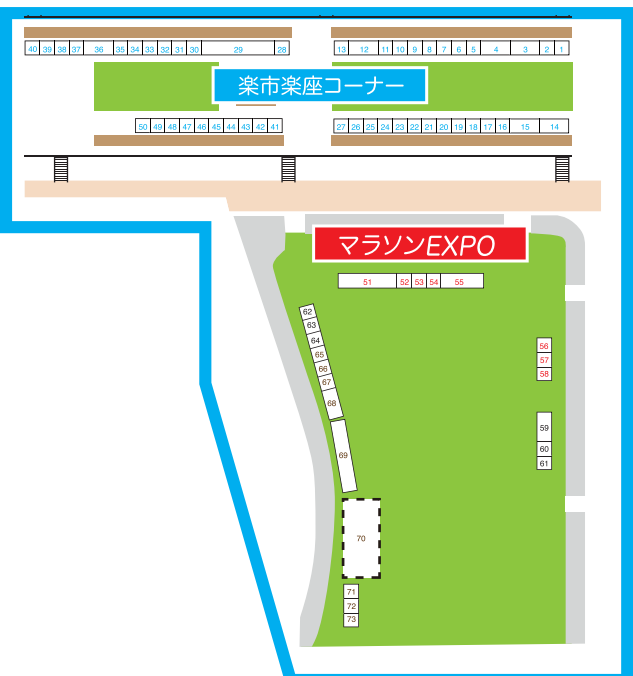

楽市楽座・マラソン EXPO ご案内

- ### 楽市楽座コーナースタブ紹介
- | | |
|-----------------|----------------|
| 1 郡上八幡 郡上淡水魚 | 37 丸八食品 |
| 2 ささめ | 38 グルメ優 |
| 3 田口倶楽部 | 39 神戸南京町 朋栄 |
| 4 ひる&とらい | 40 ルージュ |
| 5 山県市さくら工房 | 41 フードセンターいたくら |
| 6 鈴木商店 | 42 和餃子の花咲 |
| 7 養老ランド | 43 KARAKARA |
| 8 岐阜夢餃子製作所 | 44 ありがた屋 |
| 9 おこし屋 | 45 ひだコロッケ本舗 |
| 10 榎橋商店 | 46 美濃薬匠 長良園 |
| 11 自家製ハム・ソーセージ | 47 金蝶堂総本店 |
| 12 森本工房 | 48 枳工房 ますや |
| 13 ハビネス | 49 平湯温泉観光協会 |
| 14 中津川ホルモン家 | 50 浅野操系(株) |
| 15 るんるん食品 | エアーかおる |
| 16 岐阜会 | |
| 17 きぬや | |
| 18 飛騨牛のこもり | |
| 19 ペーめん/自然パンの会 | |
| 20 山ちゃん工房 | |
| 21 ティアレ | |
| 22 きらきら工房 | |
| 23 藤乃屋 | |
| 24 丹羽商店 | |
| 25 ねこや | |
| 26 岐阜グランドホテル | |
| 27 鶴舞屋 | |
| 28 いったかね・たかね。 | |
| 29 白川茶屋 茶文 | |
| 30 海鮮山 | |
| 31 THIRD PLACE | |
| 32 全日本餃子道連盟 餃子道 | |
| 33 こだわ中華屋 萬天龍 | |
| 34 ぶん屋 | |
| 35 板取川洞戸観光ヤナ | |
| 36 関市観光協会 | |
| オクトバスファイヤーズ | |

- ### マラソン EXPO ブース紹介
- | |
|-------------------------------|
| 51 (株) ヒマラヤ |
| 52 (株) 明治 |
| 53 (株) ロッテ |
| 54 ファイテン (株) |
| 55 (株) アシックス |
| 56 (株) スズキ二輪 |
| 57 JA 全農岐阜 |
| 58 NTT ドコモ |
| 59 (社) 岐阜県柔道整復師会 |
| 60 NPO 法人 NSK 事業推進 & スポーツ科学協会 |
| 61 正プラス (株) |
| 62 いびがわマラソン実行委員会 |
| 63 鹿児島県 |
| 64 徳之島 |
| 65 ぎふ森林づくりサポートセンター |
| 66 清流の国ぎふ |
| 67 岐阜県観光 PR コーナー |
| 68 ぎふ清流地域ブランド産品 PR コーナー |
| 69 ミナモのおみせ ほか |
| 70 ぎふ清流国体・ぎふ清流大会 体験コーナー |
| 71 ぎふ清流国体・ぎふ清流大会 岐阜市実行委員会 |
| 72 岐阜市観光 |
| 73 岐阜市商店街振興組合連合会 |